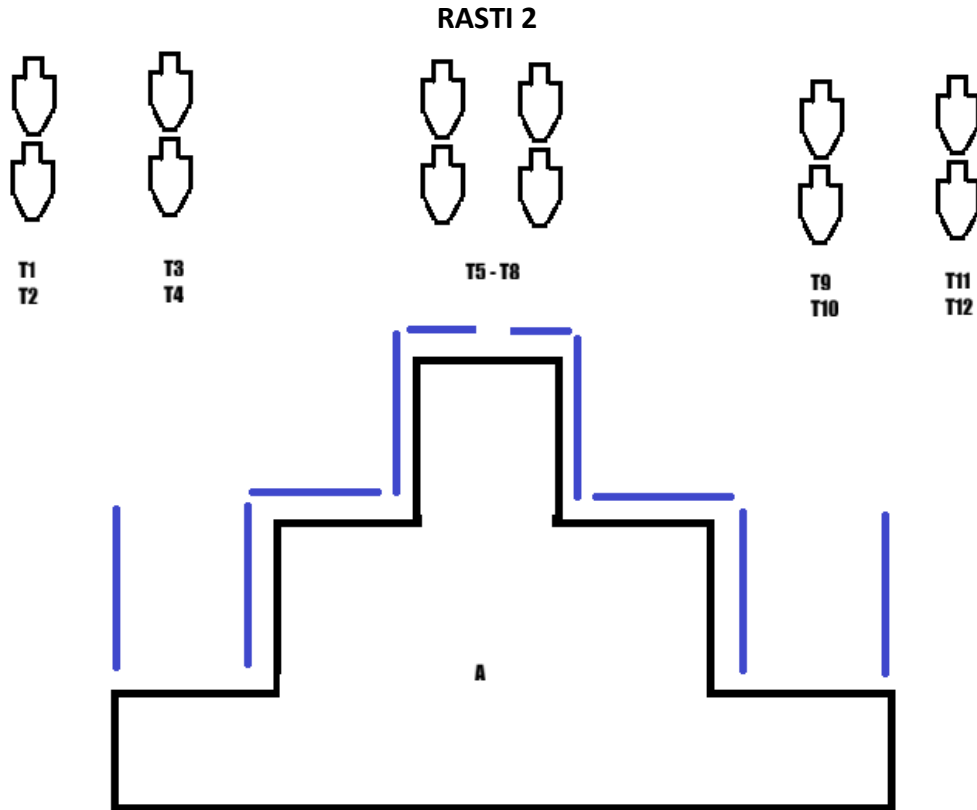

Ase: Kivääri
Rastin tyyppi: Pitkä rasti
Pistelaskutapa: Rajoittamaton
Taulut: 12 x SRA-taulu, minejä
Maksimipisteet: 120
Minimi laukausmäärä: 24
Ampumaetäisyys: 10-15 m

Toiminta: Lähtö seisten alueella A. Kivääri ladattu ja varmistettu olkaa vasten. Valo sammutettuna. Äänimerkistä ammutaan seuraavasti:

Taulut T1-T12 alueelta A.

Sektorit: Käsiteltysektori merkitty, ampumasektori taustavalli.

Rangaistukset: Uusimman sääntökirjan mukaan