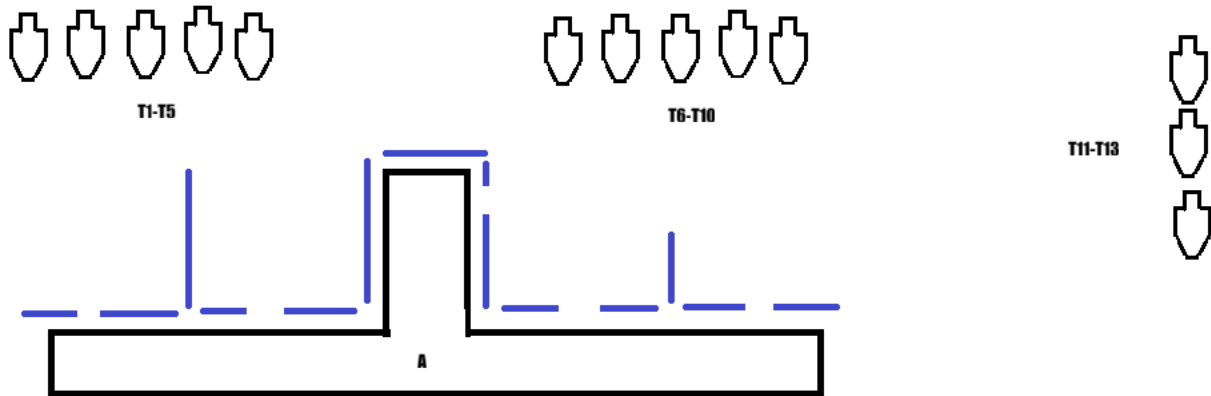

Rangaistukset: Uusimman sääntökirjan mukaan

Hyvinkään Reserviläiset Ry

Hyvinkään Hämärähomma XIII SRA-kilpailu 21.12.2025

RASTI 4

Ase: Kivääri
Rastin tyyppi: Pitkä rasti
Pistelaskutapa: Rajoittamaton
Taulut: 13 x SRA-taulu, minejä ja normaalikokoisia
Maksimipisteet: 120
Minimi laukausmäärä: 26
Ampumaetäisyys: 10-20 m