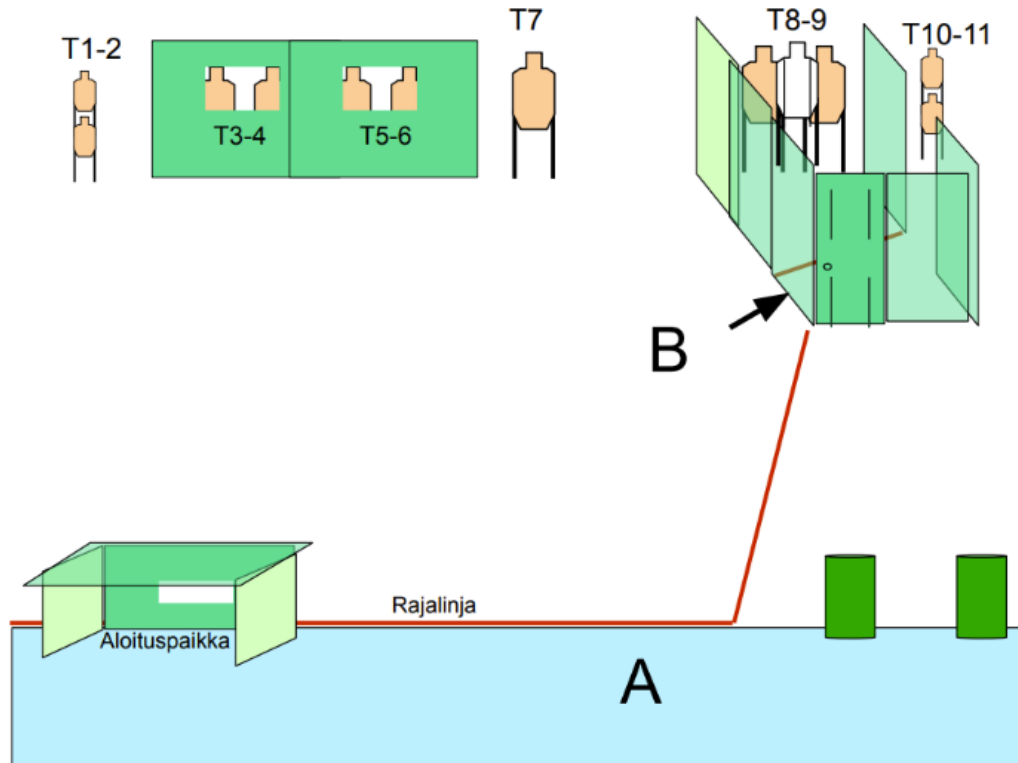

Ratakartta ja rastien ja käsittelyalueiden paikat

RASTI 1

Ase: Kivääri
Rastin tyyppi: Pitkä rasti
Pistelaskutapa: Rajoittamaton
Taulut: 7 x SRA-taulu, 4 X mini SRA
Maksimipisteet: 110
Minimi laukausmäärä: 22
Ampumaetäisyys: 1-20 m

Toiminta: Lähtö maaten aloituspaikassa. Kivääri ladattu ja varmistettu käsissä. Valo sammutettuna. Äänimerkistä ammutaan seuraavasti:

Taulut T1-T7 alueelta A, T8-T11 alueelta B

Sektorit: Käsittelysektori merkitty, ampumasektori taustavalli.