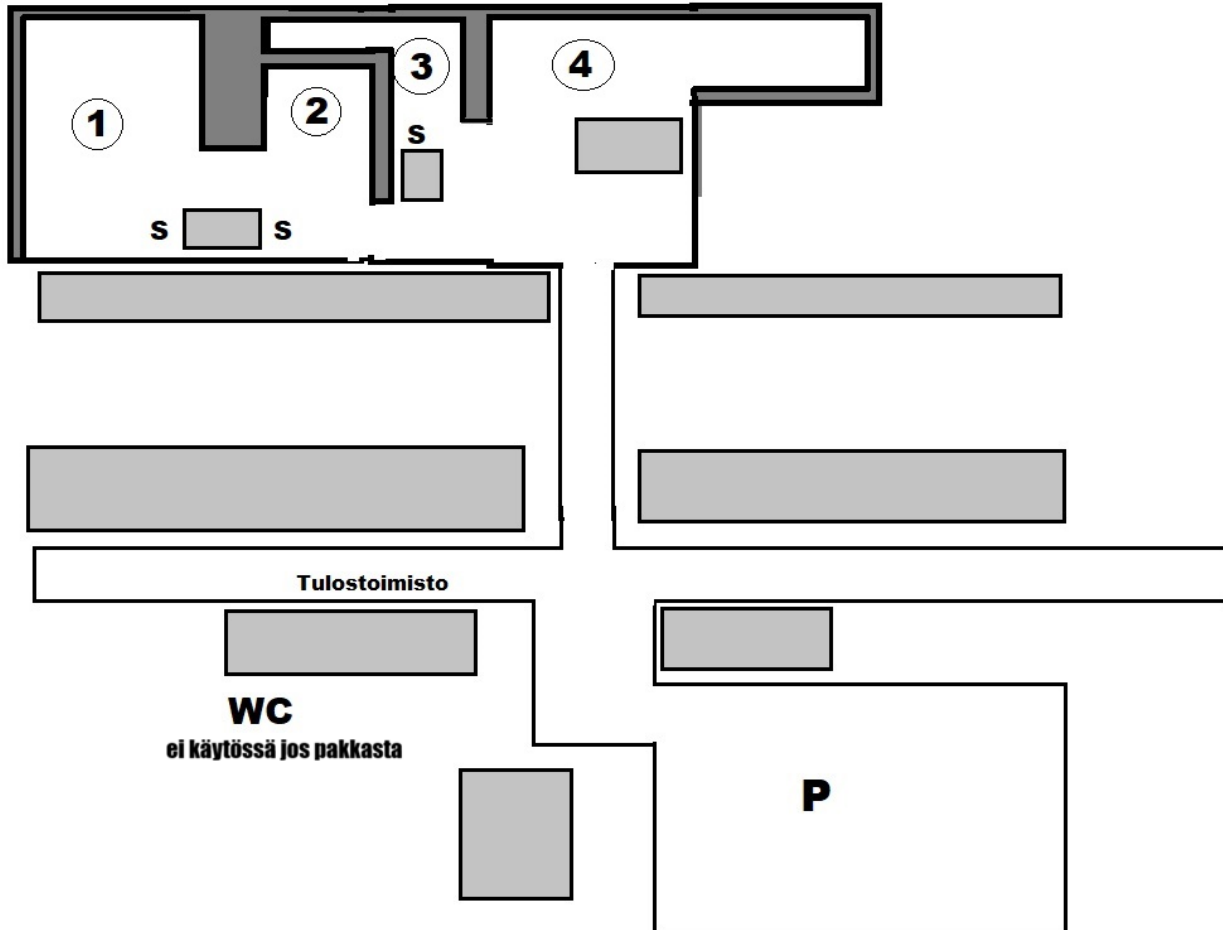

Ratakartta ja rastien ja käsittelyalueiden paikat

RASTI 1

Ase: Kivääri
Rastin tyyppi: Pitkä rasti
Pistelaskutapa: Rajoittamaton
Taulut: 7 x SRA-taulu, 4 X mini SRA
Maksimipisteet: 110
Minimi laukausmäärä: 22
Ampumaetäisyys: 1-20 m

Toiminta: Lähtö maaten aloituspaikassa. Kivääri ladattu ja varmistettu käsissä. Valo sammutettuna. Äänimerkistä ammutaan seuraavasti:

Taulut T1-T7 alueelta A, T8-T11 alueelta B

Sektorit: Käsittelysektori merkitty, ampumasektori taustavalli.