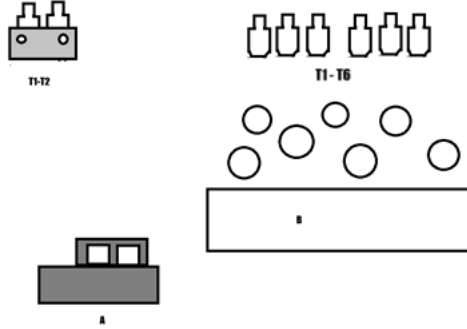

RASTI 2 : Car Crash

Ase: Kivääri (PCC)
Rastin tyyppi: Pitkä rasti
Pistelaskutapa: Rajoittamaton
Taulut: 8 x SRA-taulu (2 normaalikokoista, 6 mini)
Maksimipisteet: 80
Minimi laukausmäärä: 24
Ampumaetäisyys: 10-15 m