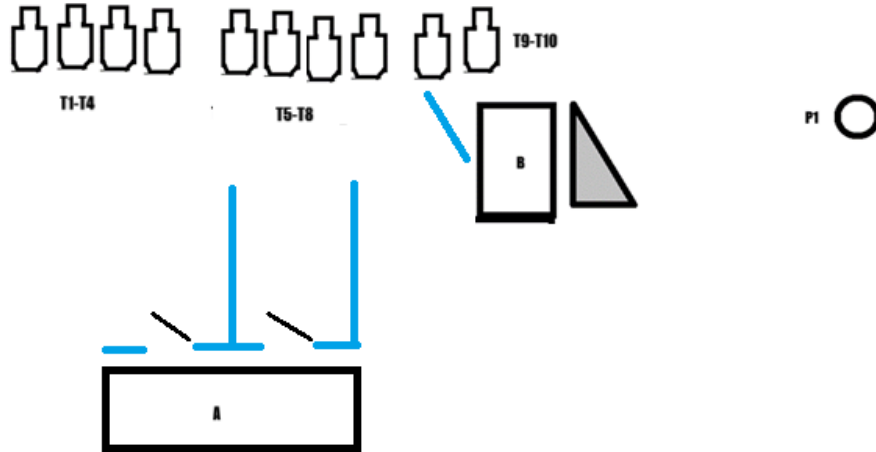

Ase: Kivääri (PCC)
Rastin tyyppi: Pitkä rasti
Pistelaskutapa: Rajoittamaton
Taulut: 8 x mini-SRA-taulu, 2 popper
Maksimipisteet: 100
Minimi laukausmäärä: 18
Ampumaetäisyys: 8-10 m

Toiminta: Lähtö seisten merkityllä paikalla. Kivääri käsissä, ladattu ja varmistettu, valo sammutettuna. Äänimerkistä ammutaan seuraavasti:

Taulut T1-T4 laatikosta A, taulut T5-T8 ja popperit PP1 ja PP2 alueelta B.

Sektorit: Käsittelysektori merkitty, ampumasektori taustavalli.

Rangaistukset: Uusimman sääntökirjan mukaan

VARUSTELEKA.FI
ARMEIJATAVARAN ERIKOISLIIKE

RASTI 4: Doors

Ase: Kivääri (PCC)
Rastin tyyppi: Pitkä rasti
Pistelaskutapa: Rajoittamaton
Taulut: 10 x mini-SRA-taulu, 1 X kongi
Maksimipisteet: 110
Minimi laukausmäärä: 21
Ampumaetäisyys: 2-15 m

Toiminta: Lähtö seisten alueella A. Kivääri käsissä, ladattuna ja varmistettuna, valo sammutettuna. Äänimerkistä ammutaan seuraavasti: