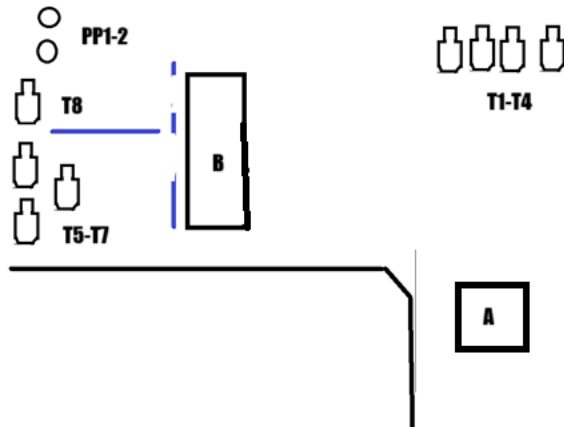

Ase: Kivääri (PCC)
Rastin tyyppi: Pitkä rasti
Pistelaskutapa: Rajoittamaton
Taulut: 8 x mini-SRA-taulu, 2 popper
Maksimipisteet: 100
Minimi laukausmäärä: 18
Ampumaetäisyys: 8-10 m

Toiminta: Lähtö seisten merkityllä paikalla. Kivääri käsissä, ladattu ja varmistettu, valo sammutettuna. Äänimerkistä ammutaan seuraavasti: