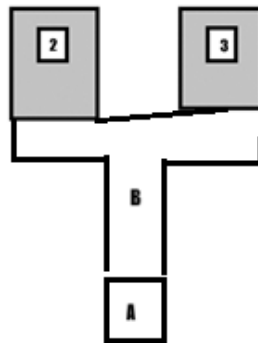

Hyvinkään Hämärähomma XII SRA-kilpailu 15.12.2024

Pling Pling

Ase:

Kivääri (PCC)

Rastin tyyppi: Pitkä rasti
Pistelaskutapa: Rajoittamaton
Taulut: 4 kongi
Maksimipisteet: 120
Minimi laukausmäärä: 12
Ampumaetäisyys: 20-30 m