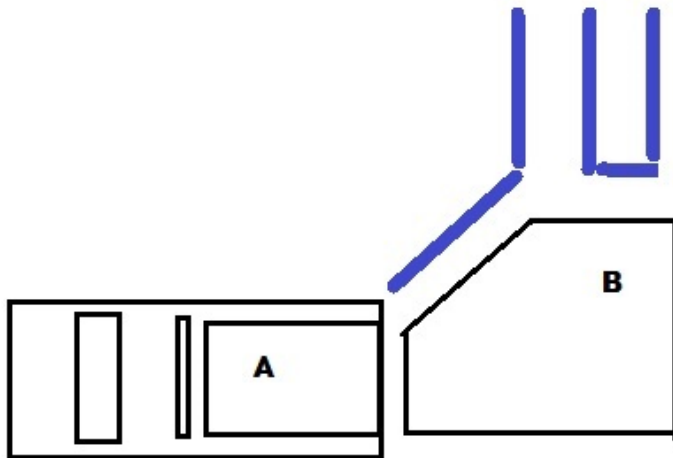

### RASTI 1 : Convoy

**T1 - T4**

**T6-T8**

**T9-T12**

**Ase:** Kivääri  
**Rastin tyyppi:** Pitkä rasti  
**Pistelaskutapa:** Rajoittamaton  
**Taulut:** 12 x SRA-taulu  
**Maksimipisteet:** 120  
**Minimi laukausmäärä:** 24  
**Ampumaetäisyys:** 20-30 m