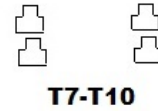

## RASTI 2 : Grand Theft Auto

**Ase:** Pistooli  
**Rastin tyyppi:** Pitkä rasti  
**Pistelaskutapa:** Rajoittamaton  
**Taulut:** 10 x SRA-taulu  
**Maksimipisteet:** 100  
**Minimi laukausmäärä:** 20  
**Ampumaetäisyys:** 10-15 m