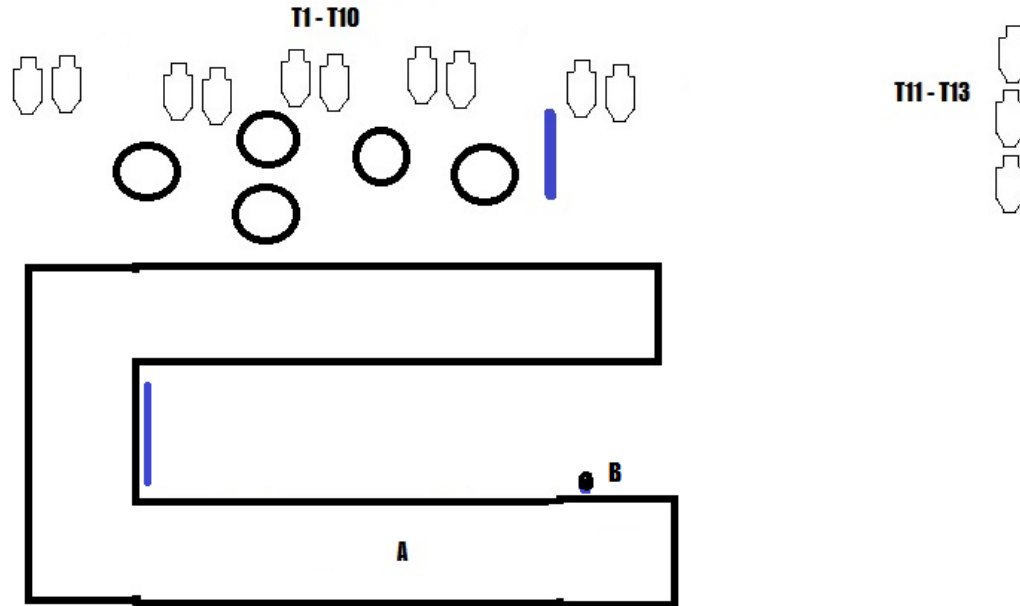

#### RASTI 4: Running & Gunning

Ase: Kivääri  
Rastin tyyppi: Pitkä rasti  
Pistelaskutapa: Rajoittamaton  
Taulut: 13 x SRA-taulu  
Maksimipisteet: 130  
Minimi laukausmäärä: 26  
Ampumaetäisyys: 5-20 m