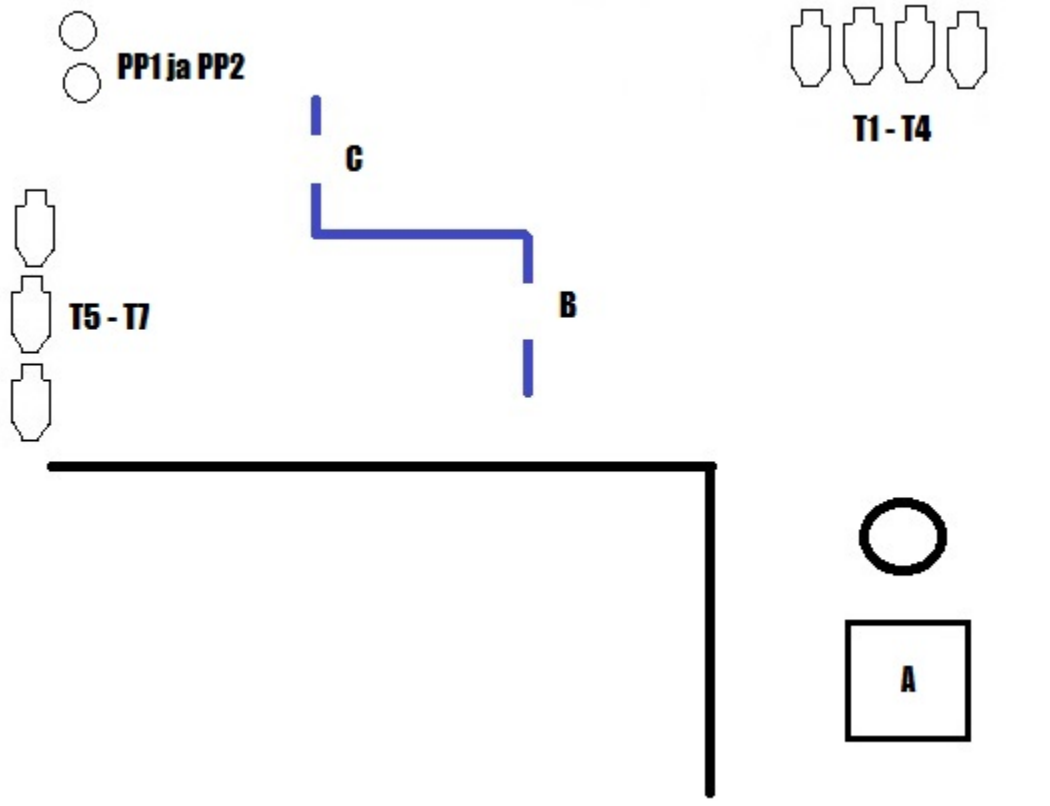

### RASTI 3 : Speedrun

Ase: Pistooli  
Rastin tyyppi: Pitkä rasti  
Pistelaskutapa: Rajoittamaton  
Taulut: 7 x SRA-taulu, 2 popper  
Maksimipisteet: 16  
Minimi laukausmäärä: 9  
Ampumaetäisyys: 5-15 m